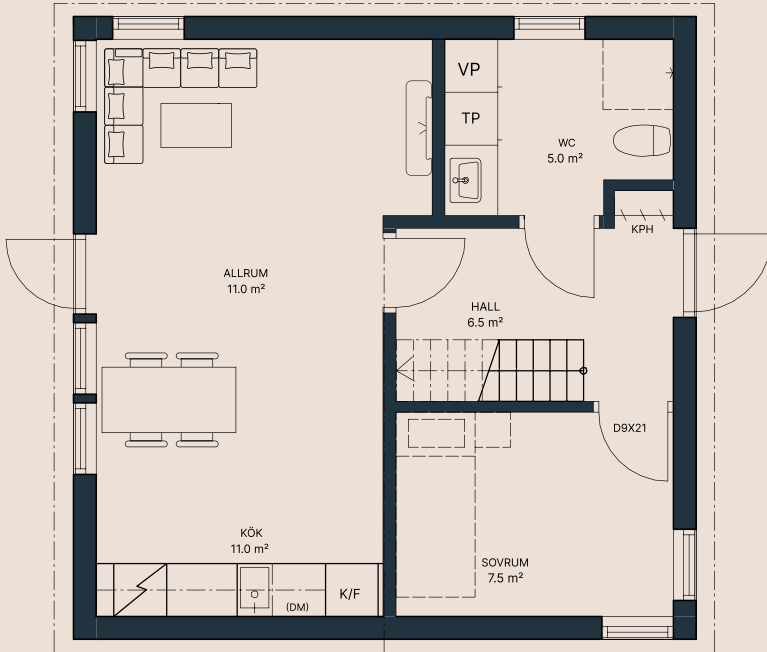

Rok - 2/3 rum &amp; kök

Storlek - 65 kvm

AVVIKELSER KAN FÖREKOMMA

	INTEGRERAD DISKMASKIN		HÖGSKÄP		TORKTUMLARE		UGN
	KAPPHYLLA		KYL		TVÄTTPELARE		
	SPIS		FRYS		TVÄTTMASK ING		TORKTUMLARE