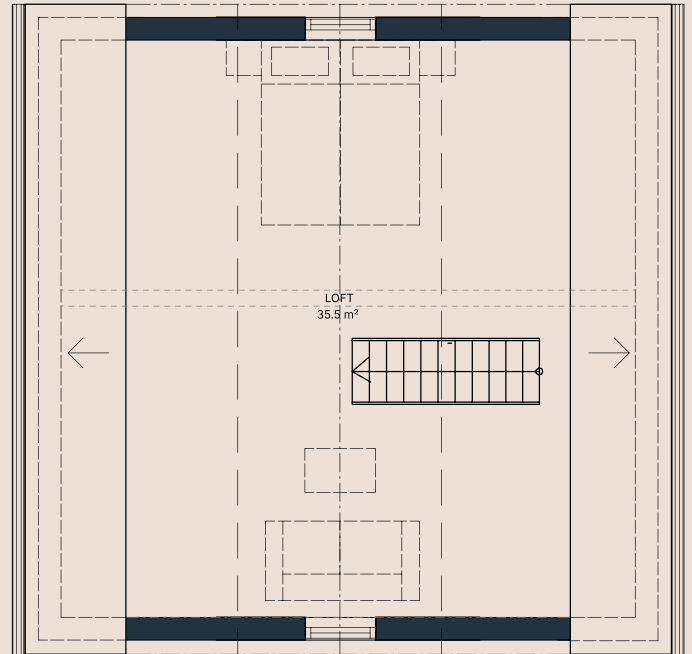

Rok - 2/3 rum &amp; kök

Storlek - 65 kvm

AVVIKELSER KAN FÖREKOMMA

	INTEGRERAD DISKMASKIN		HÖGSKÄP		TORKTUMLARE		UGN
	KAPPHYLLA		KYL		TVÄTTPELARE		
	SPIS		FRYS		TVÄTTMASK ING		TORKTUMLARE