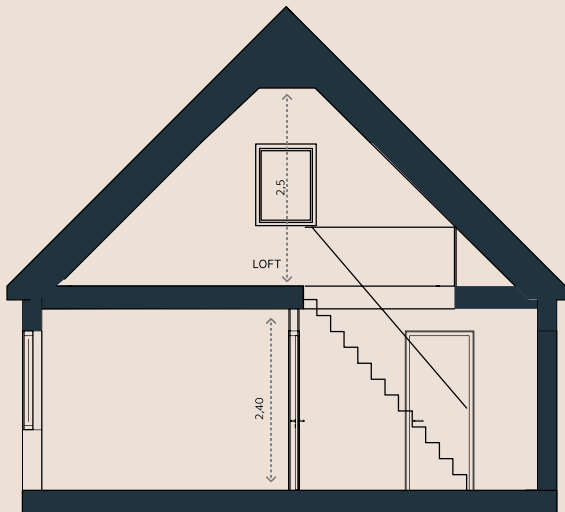

Rok - 2/3 rum &amp; kök

Storlek - 65 kvm

AVVIKELSER KAN FÖREKOMMA

	INTEGRERAD DISKMASKIN		HÖGSKÄP		TORKTUMLARE		UGN
	KAPPHYLLA		KYL		TVÄTTPELARE		
	SPIS		FRYS		TVÄTTMASK ING		TORKTUMLARE