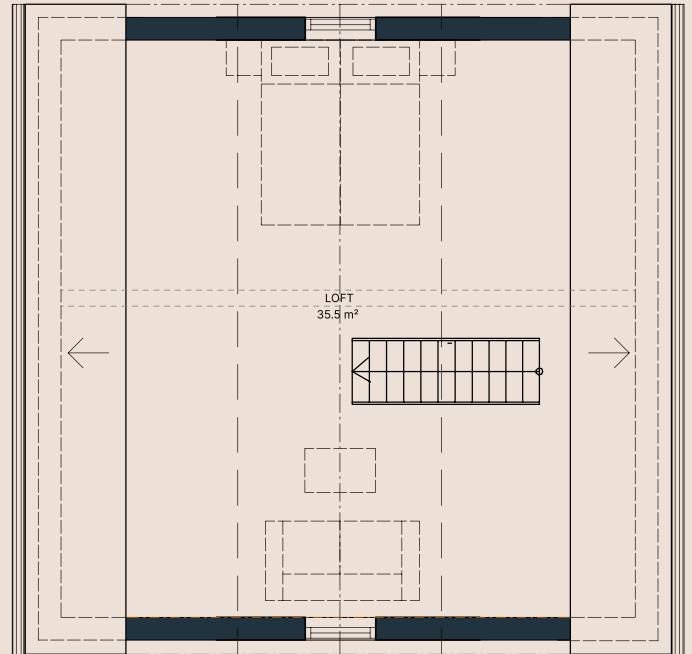

Rok - 2/3 rum &amp; kök

Storlek - 65 kvm

AVVIKELSER KAN FÖREKOMMA

 DM	INTEGRERAD DISKMASKIN	 HS	HÖGSKÄP	 TT	TORKUMLARE	 U	UGN
 KAPPHYLLA		 K	KYL	 TP	TVÄTTPELARE		
 SPIS		 F	FRYS	 TM	TVÄTTMASK ING	 TT	TORKUMLARE