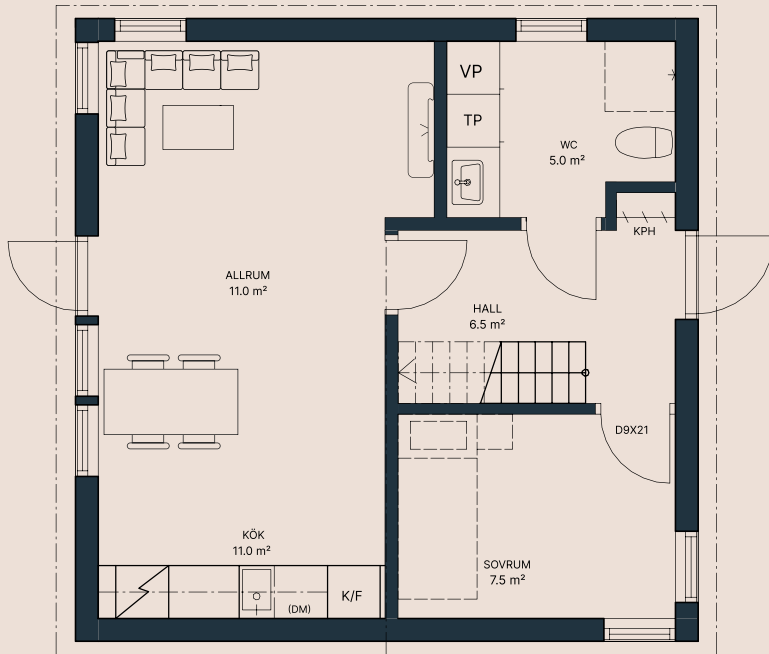

Rok - 2/3 rum &amp; kök

Storlek - 65 kvm

AVVIKELSER KAN FÖREKOMMA

 DM	INTEGRERAD DISKMASKIN	 HS	HÖGSKÄP	 TT	TORKUMLARE	 U	UGN
 KAPPHYLLA		 K	KYL	 TP	TVÄTTPELARE		
 SPIS		 F	FRYS	 TM	TVÄTTMASK ING	 TT	TORKUMLARE