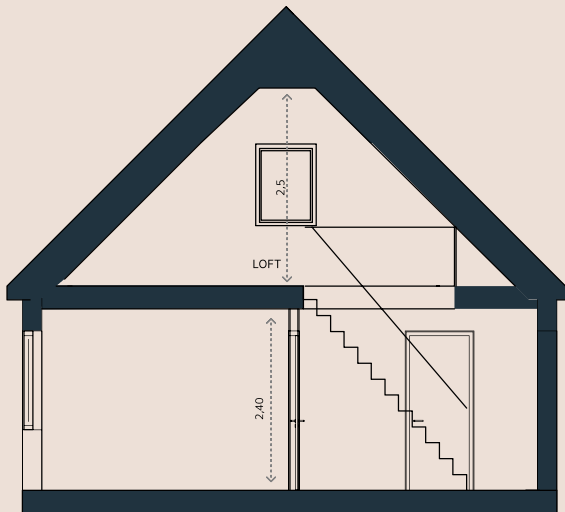

Rok - 2/3 rum &amp; kök

Storlek - 65 kvm

AVVIKELSER KAN FÖREKOMMA

 DM	INTEGRERAD DISKMASKIN	 HS	HÖGSKÄP	 TT	TORKUMLARE	 U	UGN
 KAPPHYLLA		 K	KYL	 TP	TVÄTTPELARE		
 SPIS		 F	FRYS	 TM	TVÄTTMASK ING	 TT	TORKUMLARE