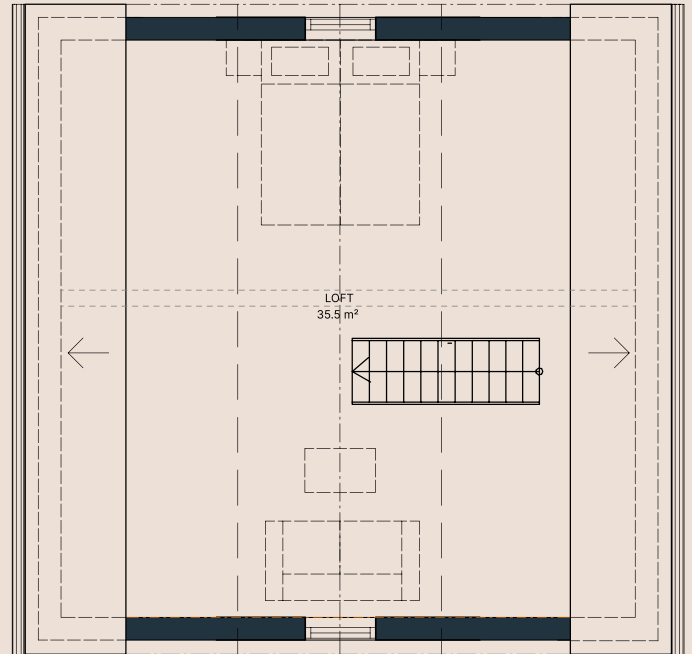

Rok - 2/3 rum &amp; kök

Storlek - 65 kvm

AVVIKELSER KAN FÖREKOMMA

DM INTEGRERAD  
DISKMASKIN

HS HÖGSKÄP

TT TORKTUMLARE

U UGN

KAPPHYLLA