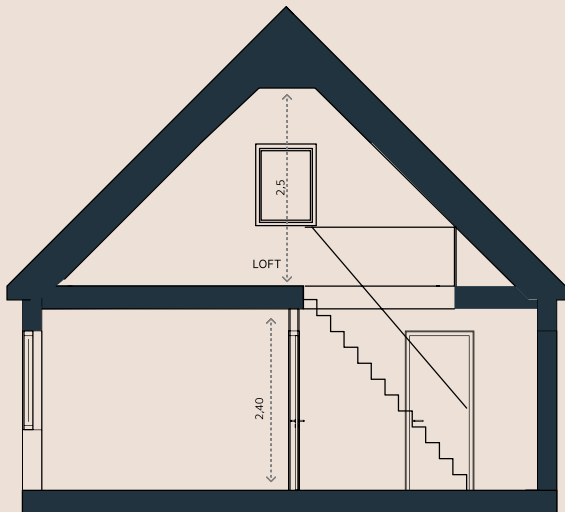

Rok - 2/3 rum &amp; kök

Storlek - 65 kvm

AVVIKELSER KAN FÖREKOMMA

DM INTEGRERAD  
DISKMASKIN

HS HÖGSKÄP

TT TORKTUMLARE

U UGN

KAPPHYLLA