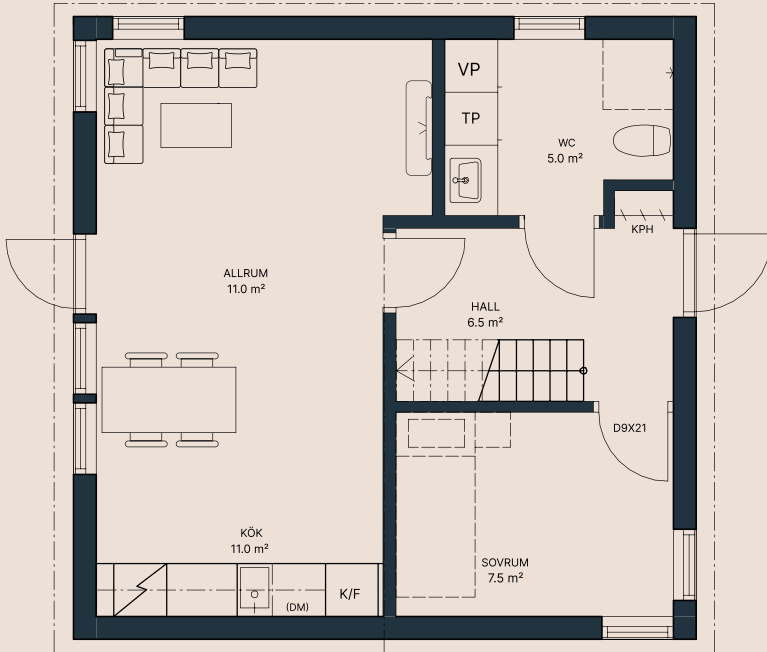

Rok - 2/3 rum &amp; kök

Storlek - 65 kvm

AVVIKELSER KAN FÖREKOMMA

DM INTEGRERAD  
DISKMASKIN

HS HÖGSKÄP

TT TORKTUMLARE

U UGN

KAPPHYLLA