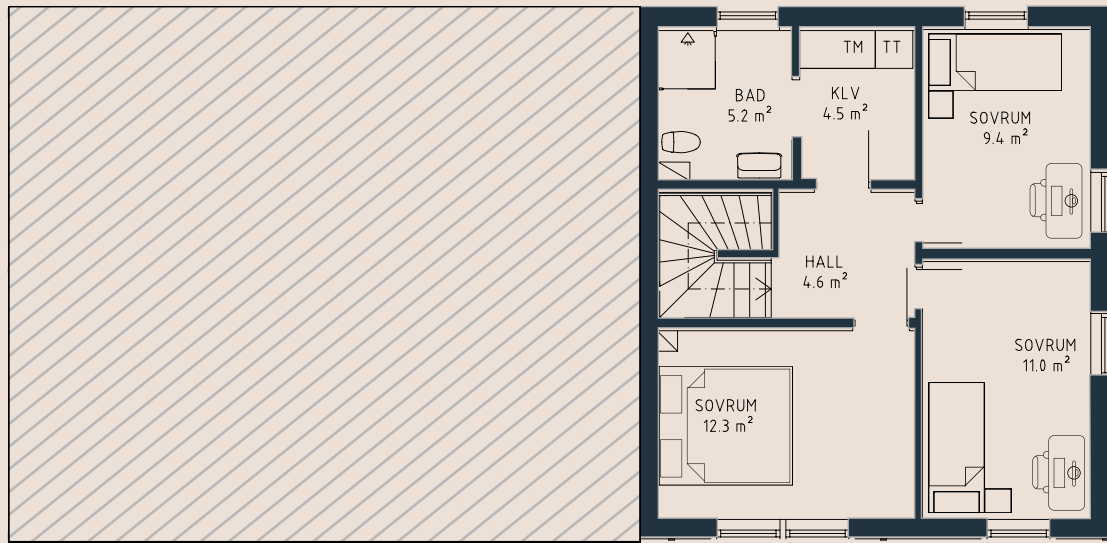

Rok - 5 rum & kök

Storlek - 108 kvm

AVVIKELSER KAN FÖREKOMMA

	INTEGRERAD DISKMASKIN		HÖGSKÄP		TORKTUMLARE		UGN
	KAPPHYLLA		KYL		TVÄTTPELARE		
	SPIS		FRYS		TVÄTTMASK ING		TORKTUMLARE