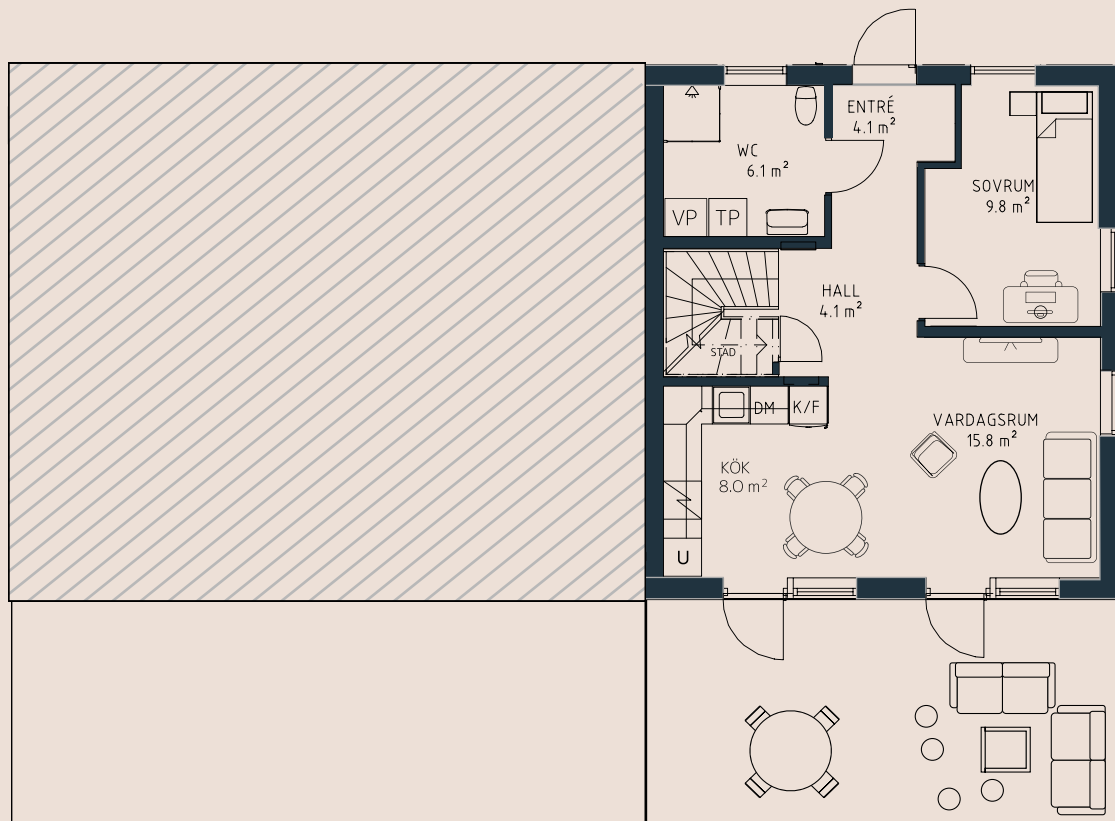

Rok - 5 rum & kök

Storlek - 108 kvm

AVVIKELSER KAN FÖREKOMMA

	INTEGRERAD DISKMASKIN		HÖGSKÄP		TORKTUMLARE		UGN
	KAPPHYLLA		KYL		TVÄTTPELARE		
	SPIS		FRYS		TVÄTTMASK ING		TORKTUMLARE