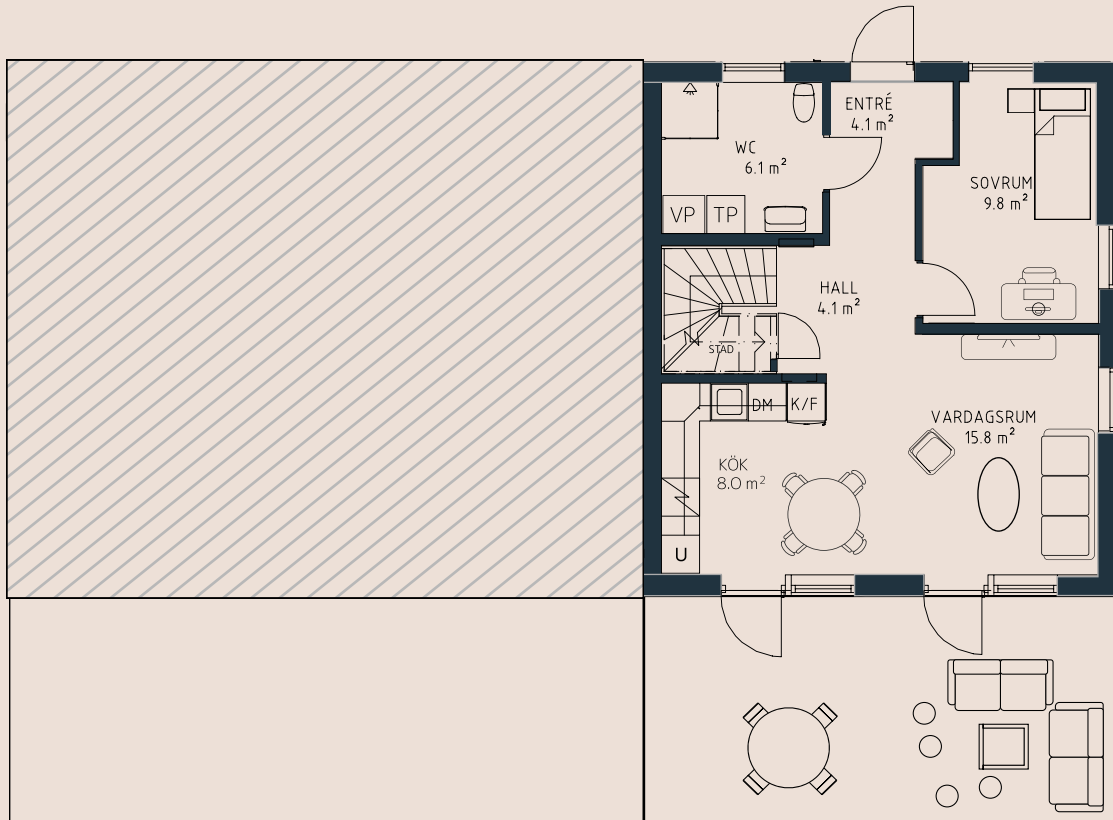

Rok - 5 rum & kök

Storlek - 108 kvm

AVVIKELSER KAN FÖREKOMMA

	INTEGRERAD DISKMASKIN		HÖGSKÄP		TORKTUMLARE		UGN
	KAPPHYLLA		KYL		TVÄTTPELARE		
	SPIS		FRYS		TVÄTTMASK ING		TORKTUMLARE