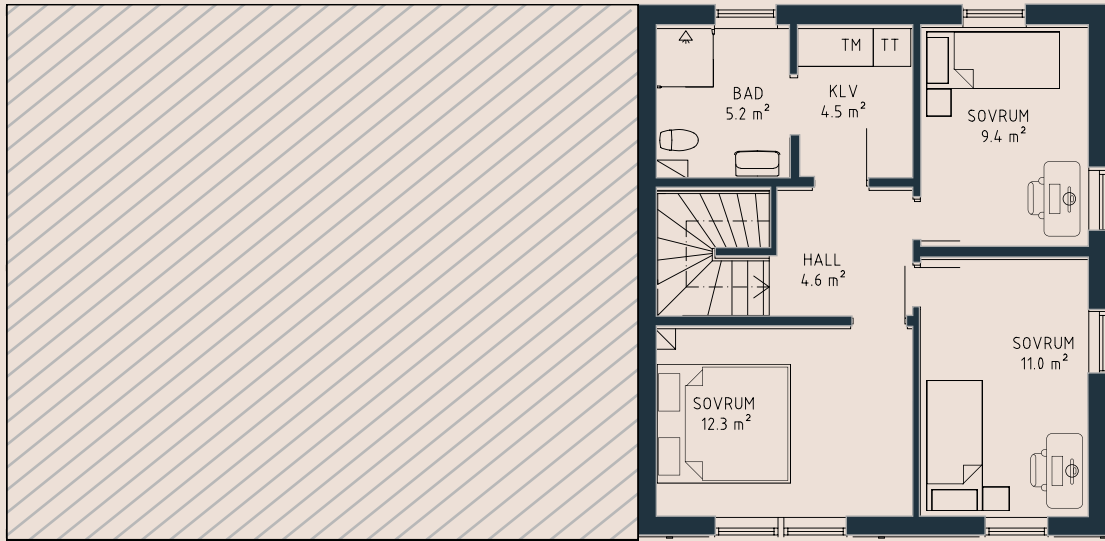

Rok - 5 rum & kök

Storlek - 108 kvm

AVVIKELSER KAN FÖREKOMMA

	INTEGRERAD DISKMASKIN		HÖGSKÄP		TORKTUMLARE		UGN
	KAPPHYLLA		KYL		TVÄTTPELARE		
	SPIS		FRYS		TVÄTTMASK ING		TORKTUMLARE