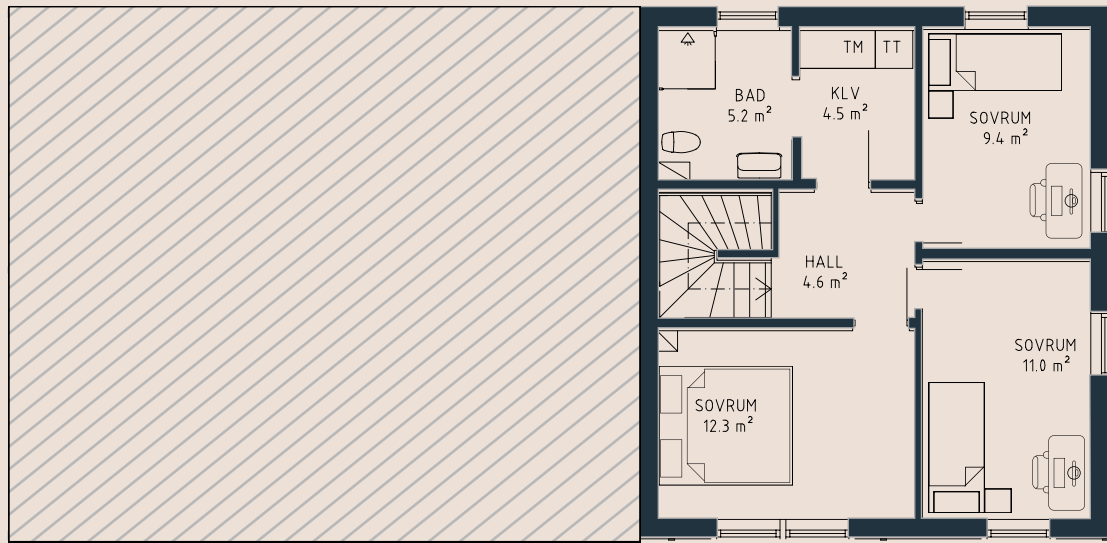

Rok - 5 rum & kök

Storlek - 108 kvm

AVVIKELSER KAN FÖREKOMMA

DM	INTEGRERAD DISKMASKIN	HS	HÖGSKÄP	TT	TORKTUMLARE	U	UGN
	KAPPHYLLA	K	KYL	TP	TVÄTTPELARE		
	SPIS	F	FRYS	TM	TVÄTTMASK ING	TT	TORKTUMLARE