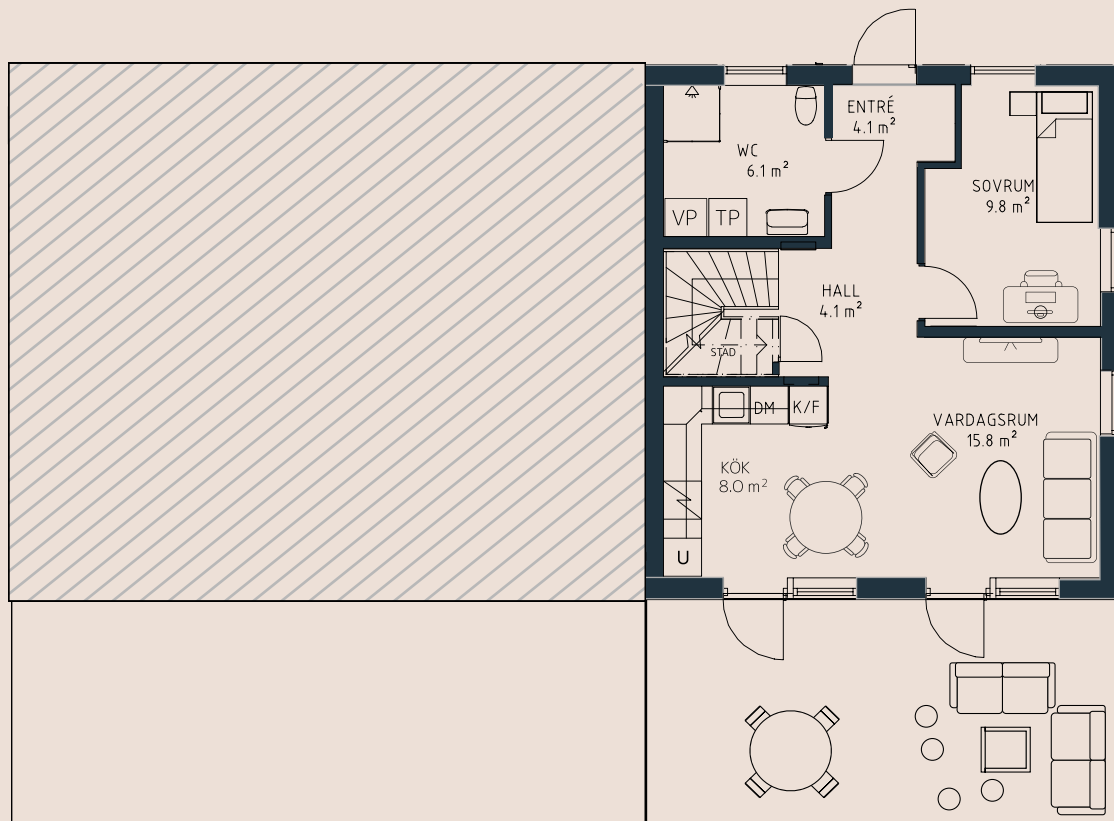

Rok - 5 rum & kök

Storlek - 108 kvm

AVVIKELSER KAN FÖREKOMMA

DM	INTEGRERAD DISKMASKIN	HS	HÖGSKÄP	TT	TORKTUMLARE	U	UGN
	KAPPHYLLA	K	KYL	TP	TVÄTTPELARE		
	SPIS	F	FRYS	TM	TVÄTTMASK ING	TT	TORKTUMLARE