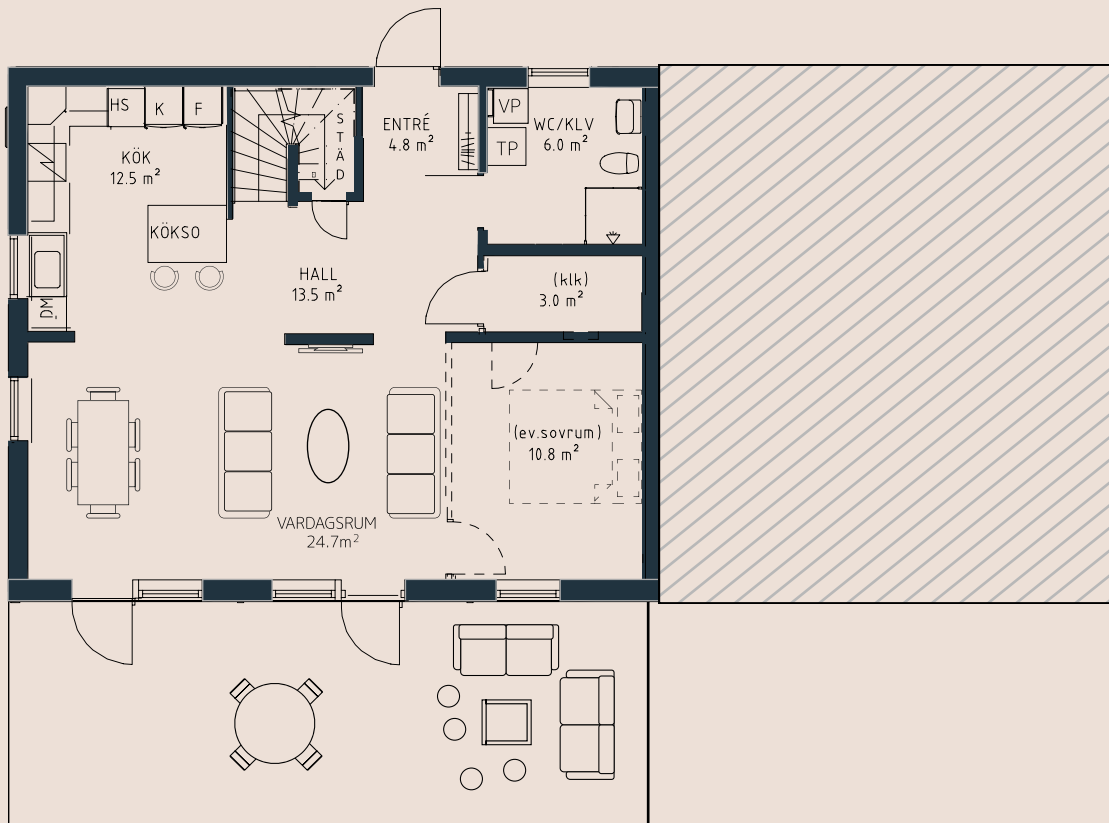

Rok - 4/6 rum & kök

Storlek - 151 kvm

AVVIKELSER KAN FÖREKOMMA

DM	INTEGRERAD DISKMASKIN	HS	HÖGSKÄP	TT	TORKTUMLARE	U	UGN
	KAPPHYLLA	K	KYL	TP	TVÄTTPELARE		
	SPIS	F	FRYS	TM	TVÄTTMASKING	TT	TORKTUMLARE