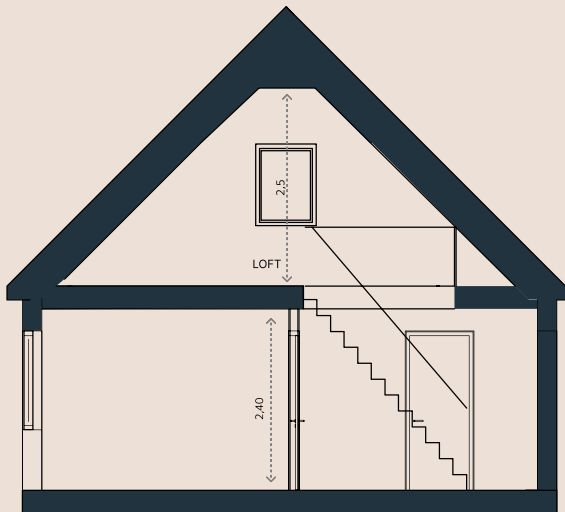

Rok - 2/3 rum & kök

Storlek - 65 kvm

AVVIKELSER KAN FÖREKOMMA

DM	INTEGRERAD DISKMASKIN	HS	HÖGSKÄP	TT	TORKTUMLARE	U	UGN
KAPPHYLLA		K	KYL	TP	TVÄTTPELARE		
SPIS		F	FRYS	TM	TVÄTTMASKING	TT	TORKTUMLARE