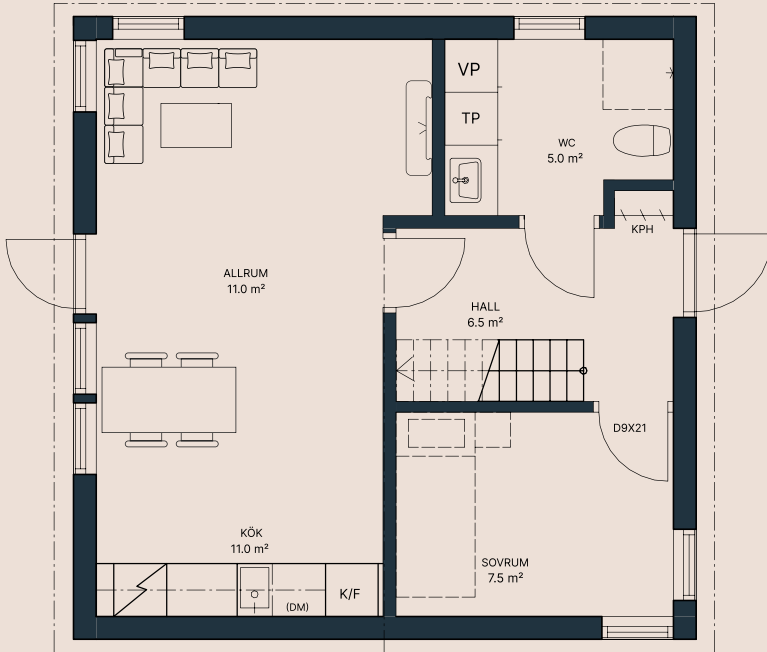

Rok - 2/3 rum & kök

Storlek - 65 kvm

AVVIKELSER KAN FÖREKOMMA

DM	INTEGRERAD DISKMASKIN	HS	HÖGSKÄP	TT	TORKTUMLARE	U	UGN
KAPPHYLLA		K	KYL	TP	TVÄTTPELARE		
SPIS		F	FRYS	TM	TVÄTTMASK ING	TT	TORKTUMLARE