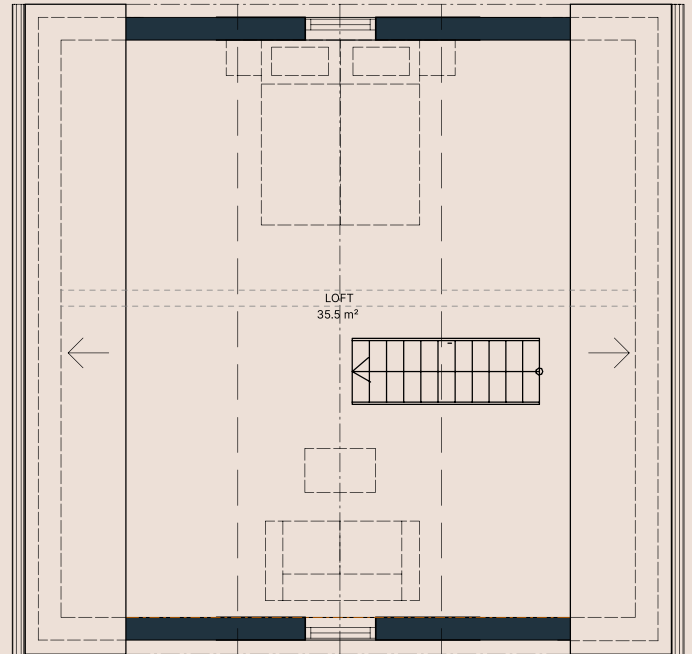

Rok - 2/3 rum & kök

Storlek - 65 kvm

AVVIKELSER KAN FÖREKOMMA

DM	INTEGRERAD DISKMASKIN	HS	HÖGSKÄP	TT	TORKTUMLARE	U	UGN
KAPPHYLLA		K	KYL	TP	TVÄTTPELARE		
SPIS		F	FRYS	TM	TVÄTTMASK ING	TT	TORKTUMLARE