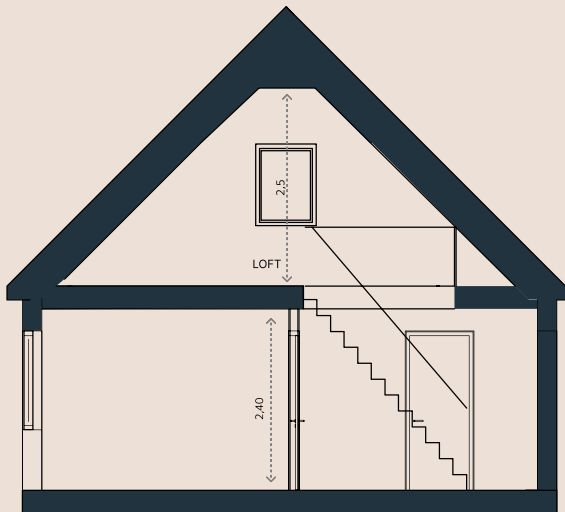

Rok - 2/3 rum & kök

Storlek - 65 kvm

AVVIKELSER KAN FÖREKOMMA

DM	INTEGRERAD DISKMASKIN	HS	HÖGSKÄP	TT	TORKTUMLARE	U	UGN
KAPPHYLLA		K	KYL	TP	TVÄTTPELARE		
SPIS		F	FRYS	TM	TVÄTTMASK ING	TT	TORKTUMLARE