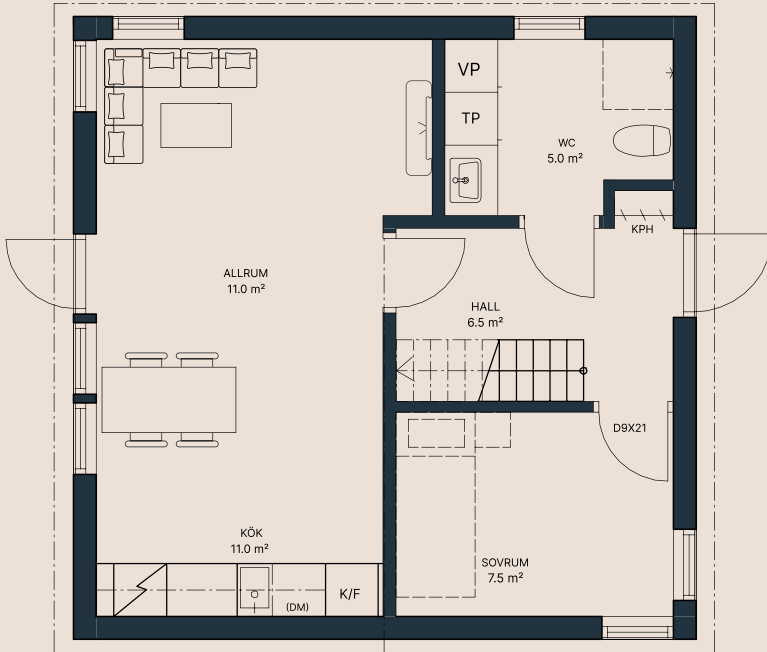

Rok - 2/3 rum &amp; kök

Storlek - 65 kvm

AVVIKELSER KAN FÖREKOMMA

DM	INTEGRERAD DISKMASKIN	HS	HÖGSKÄP	TT	TORKTUMLARE	U	UGN
	KAPPHYLLA	K	KYL	TP	TVÄTTPELARE		
	SPIS	F	FRYS	TM	TVÄTTMASK ING	TT	TORKTUMLARE