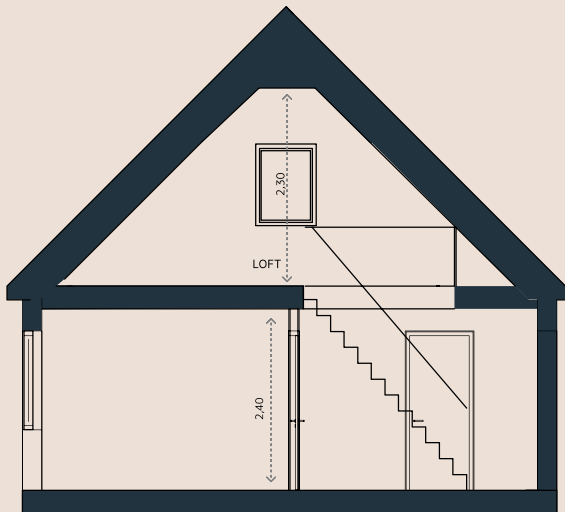

Rok - 2/3 rum &amp; kök

Storlek - 65 kvm

AVVIKELSER KAN FÖREKOMMA

DM	INTEGRERAD DISKMASKIN	HS	HÖGSKÄP	TT	TORKTUMLARE	U	UGN
	KAPPHYLLA	K	KYL	TP	TVÄTTPELARE		
	SPIS	F	FRYS	TM	TVÄTTMASK ING	TT	TORKTUMLARE