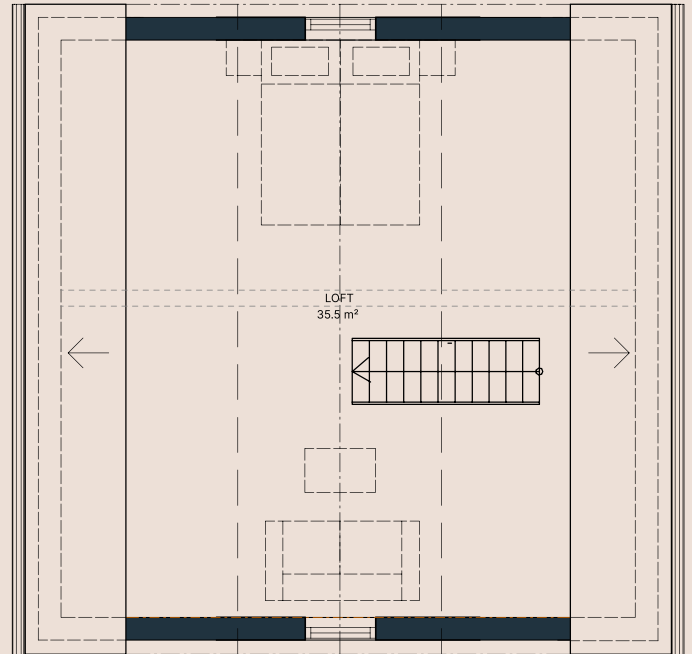

Rok - 2/3 rum &amp; kök

Storlek - 65 kvm

AVVIKELSER KAN FÖREKOMMA

DM	INTEGRERAD DISKMASKIN	HS	HÖGSKÄP	TT	TORKTUMLARE	U	UGN
	KAPPHYLLA	K	KYL	TP	TVÄTTPELARE		
	SPIS	F	FRYS	TM	TVÄTTMASK ING	TT	TORKTUMLARE