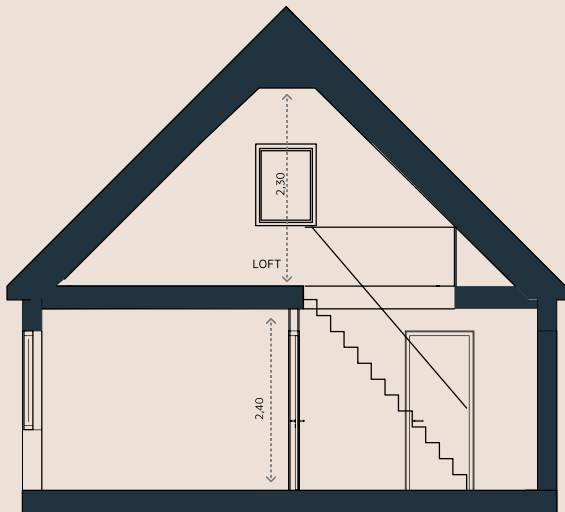

Rok - 2/3 rum & kök

Storlek - 65 kvm

AVVIKELSER KAN FÖREKOMMA

	DM INTEGRERAD DISKMASKIN		HS HÖGSKÄP		TT TORKUMLARE		U UGN
	KAPPHYLLA		K KYL		TP TVÄTTPELARE		
	SPIS		F FRYS		TM TVÄTTMASK ING		TT TORKUMLARE