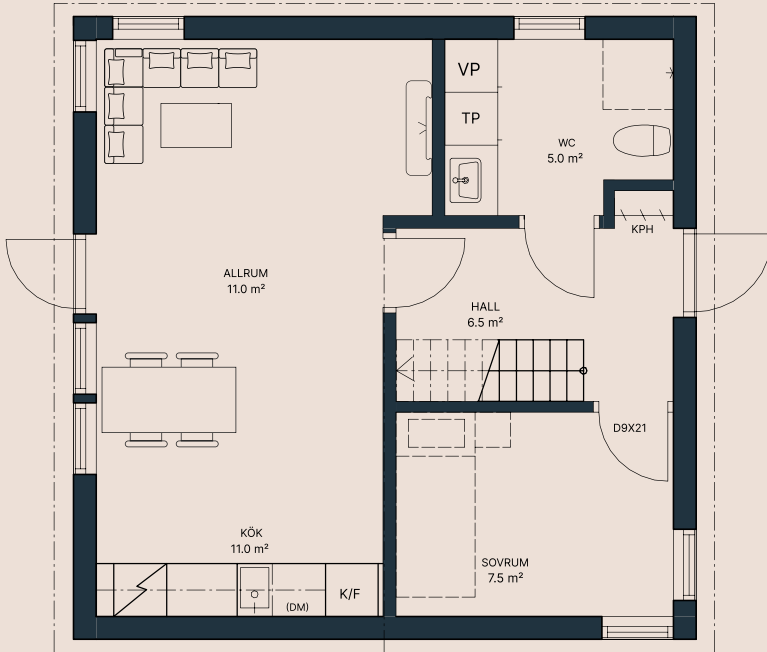

Rok - 2/3 rum & kök

Storlek - 65 kvm

AVVIKELSER KAN FÖREKOMMA

	DM INTEGRERAD DISKMASKIN		HS HÖGSKÄP		TT TORKUMLARE		U UGN
	KAPPHYLLA		K KYL		TP TVÄTTPELARE		
	SPIS		F FRYS		TM TVÄTTMASK ING		TT TORKUMLARE