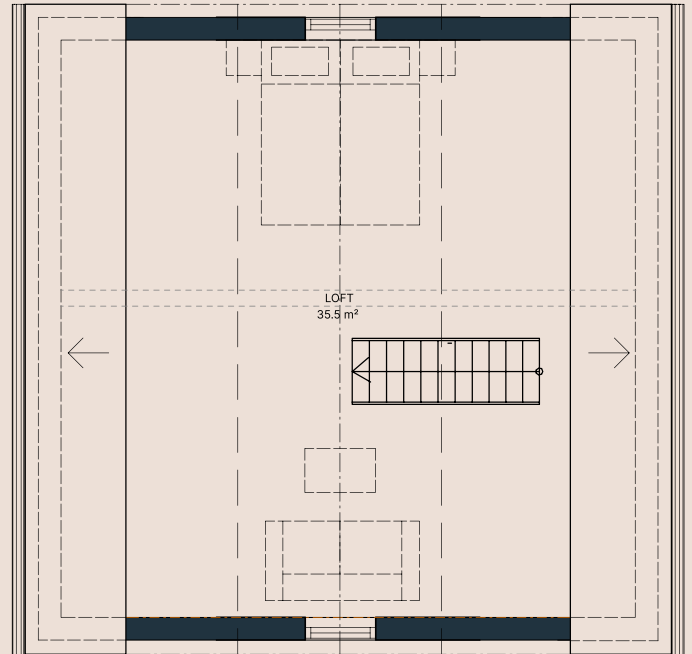

Rok - 2/3 rum & kök

Storlek - 65 kvm

AVVIKELSER KAN FÖREKOMMA

	DM INTEGRERAD DISKMASKIN		HS HÖGSKÄP		TT TORKUMLARE		U UGN
	KAPPHYLLA		K KYL		TP TVÄTTPELARE		
	SPIS		F FRYS		TM TVÄTTMASK ING		TT TORKUMLARE