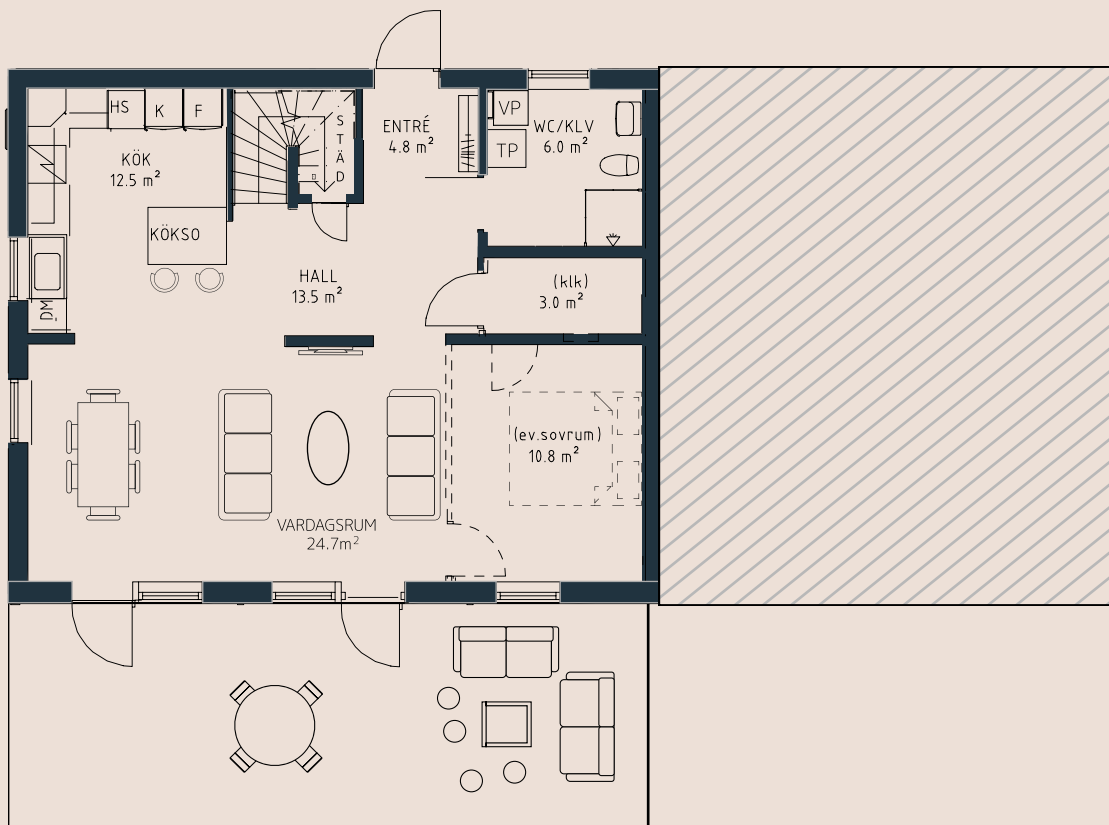

Rok - 4/6 rum & kök

Storlek - 151 kvm

AVVIKELSER KAN FÖREKOMMA

DM	INTEGRERAD DISKMASKIN	HS	HÖGSKÄP	TT	TORKTUMLARE	U	UGN
	KAPPHYLLA	K	KYL	TP	TVÄTTPELARE		
	SPIS	F	FRYS	TM	TVÄTTMASKING	TT	TORKTUMLARE