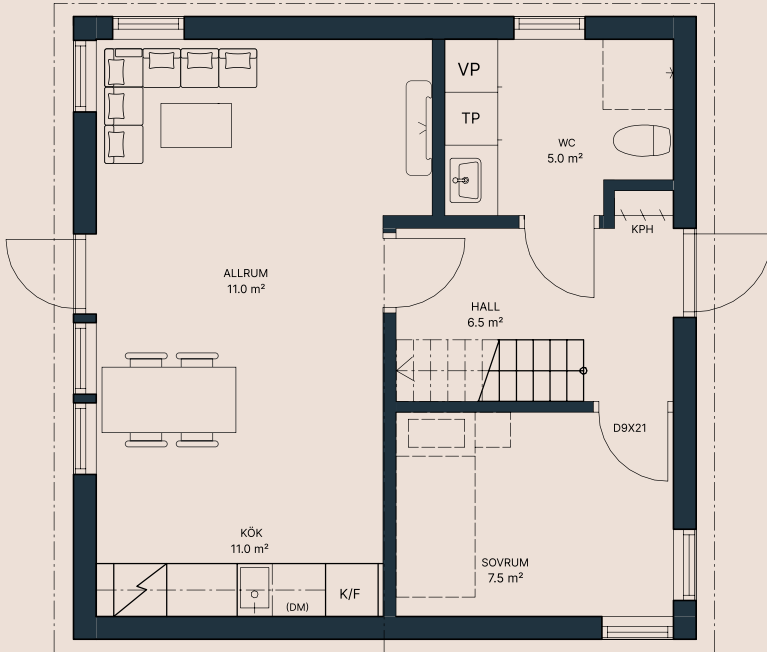

Rok - 2/3 rum &amp; kök

Storlek - 65 kvm

AVVIKELSER KAN FÖREKOMMA

	DM	INTEGRERAD DISKMASKIN		HS	HÖGSKÄP		TT	TORKTUMLARE		U	UGN		
	KAPPHYLLA		K	KYL		TP	TVÄTTPELARE		TM	TVÄTTMASK ING		TT	TORKTUMLARE
	SPIS		F	FRYS									