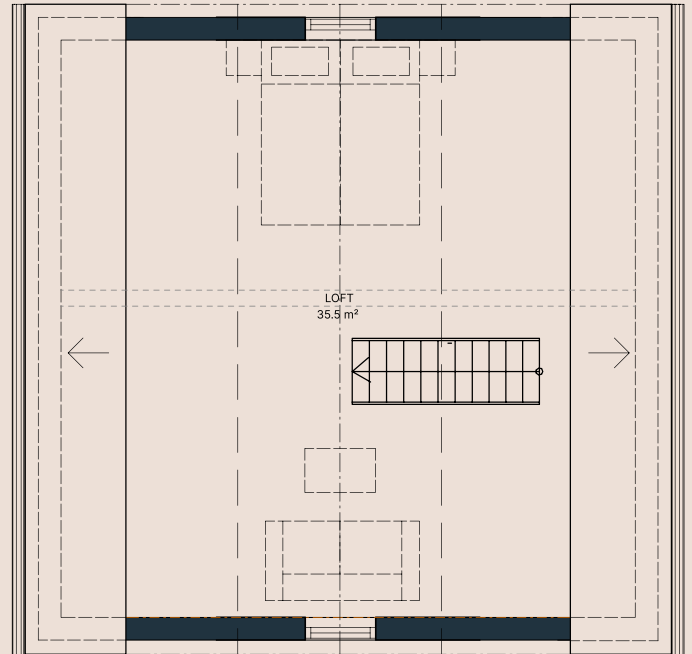

Rok - 2/3 rum &amp; kök

Storlek - 65 kvm

AVVIKELSER KAN FÖREKOMMA

	DM	INTEGRERAD DISKMASKIN		HS	HÖGSKÄP		TT	TORKTUMLARE		U	UGN		
	KAPPHYLLA		K	KYL		TP	TVÄTTPELARE		TM	TVÄTTMASK ING		TT	TORKTUMLARE
	SPIS		F	FRYS									