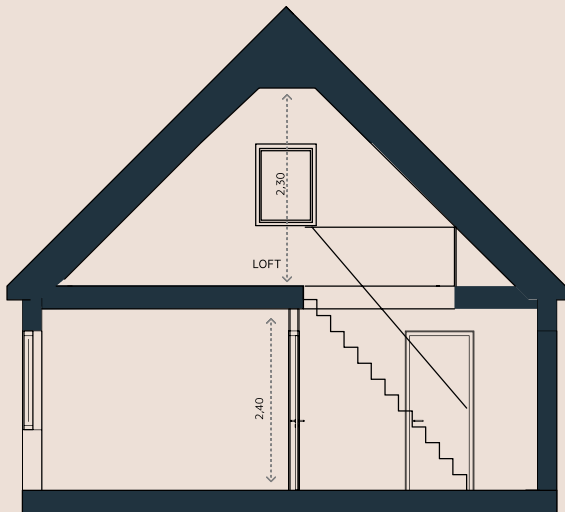

Rok - 2/3 rum &amp; kök

Storlek - 65 kvm

AVVIKELSER KAN FÖREKOMMA

	DM	INTEGRERAD DISKMASKIN		HS	HÖGSKÄP		TT	TORKTUMLARE		U	UGN		
	KAPPHYLLA		K	KYL		TP	TVÄTTPELARE		TM	TVÄTTMASK ING		TT	TORKTUMLARE
	SPIS		F	FRYS									