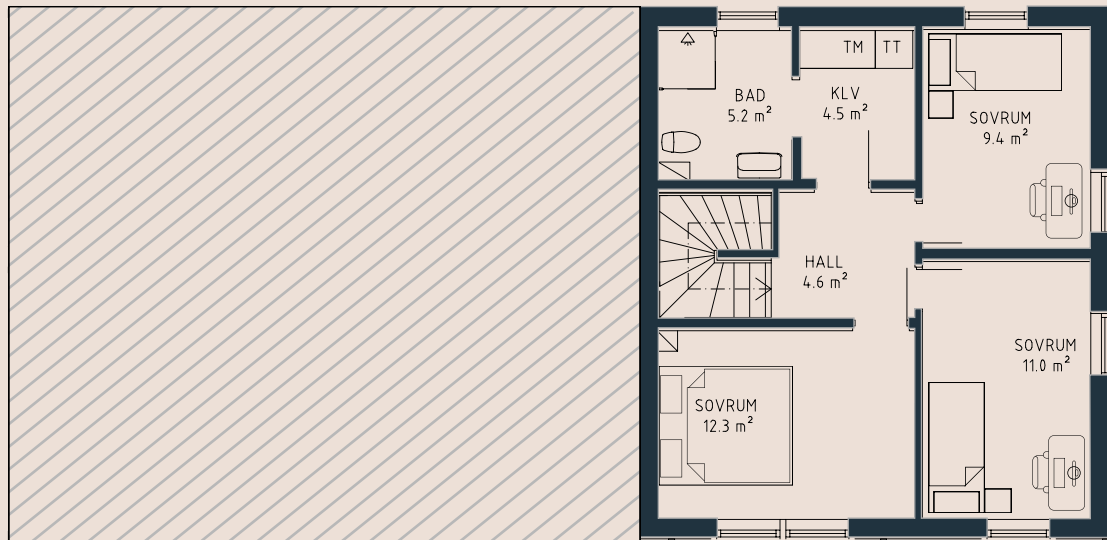

Rok - 5 rum & kök

Storlek - 108 kvm

AVVIKELSER KAN FÖREKOMMA

	INTEGRERAD DISKMASKIN		HÖGSKÄP		TORKTUMLARE		UGN
	KAPPHYLLA		KYL		TVÄTTPELARE		
	SPIS		FRYS		TVÄTTMASK ING		TORKTUMLARE