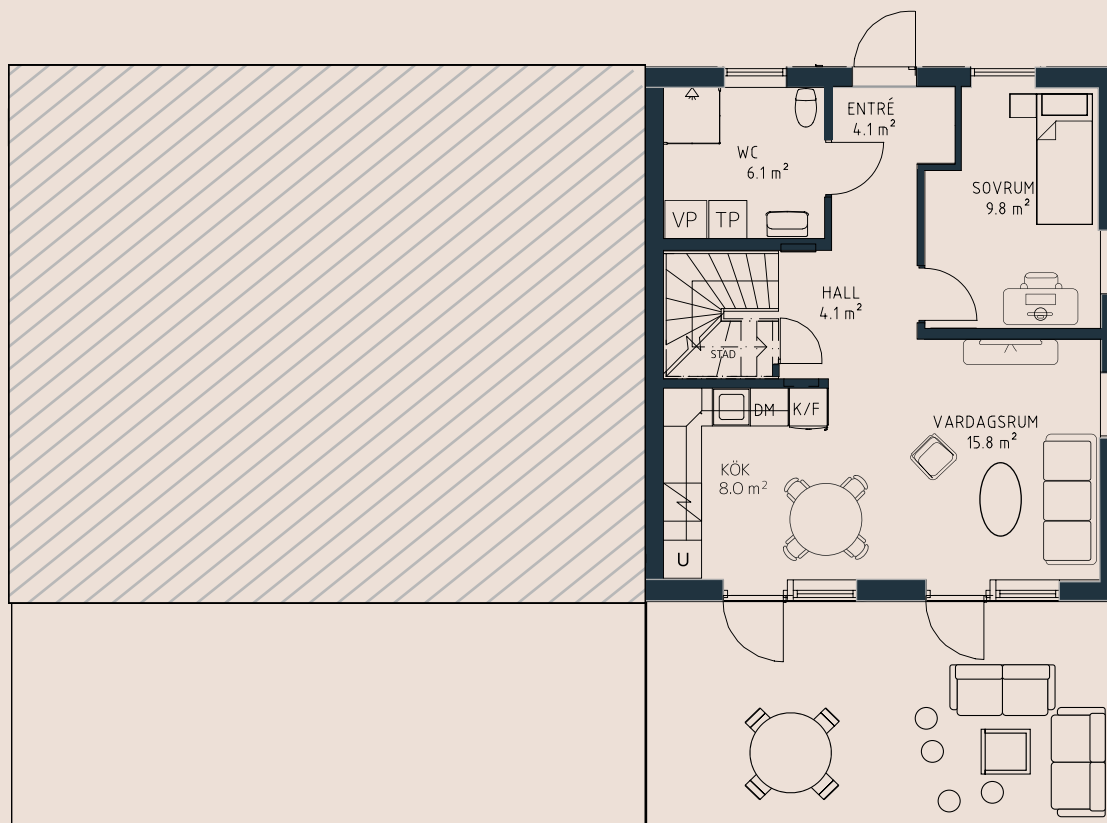

Rok - 5 rum & kök

Storlek - 108 kvm

AVVIKELSER KAN FÖREKOMMA

	INTEGRERAD DISKMASKIN		HÖGSKÄP		TORKTUMLARE		UGN
	KAPPHYLLA		KYL		TVÄTTPELARE		
	SPIS		FRYS		TVÄTTMASK ING		TORKTUMLARE