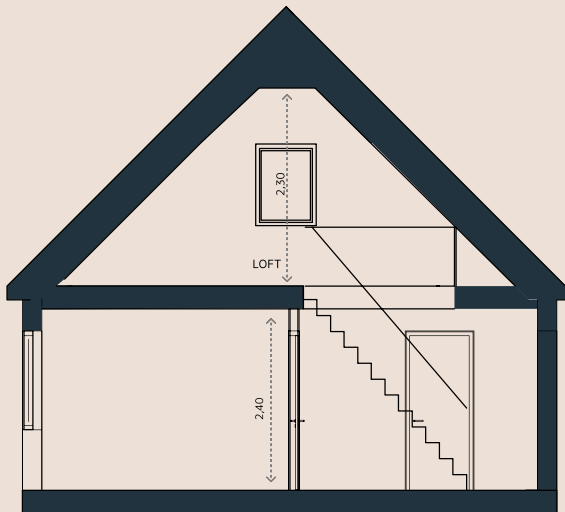

Rok - 2/3 rum & kök

Storlek - 65 kvm

AVVIKELSER KAN FÖREKOMMA

DM	INTEGRERAD DISKMASKIN	HS	HÖGSKÄP	TT	TORKTUMLARE	U	UGN
KAPPHYLLA		K	KYL	TP	TVÄTTPELARE		
SPIS		F	FRYS	TM	TVÄTTMASKING	TT	TORKTUMLARE