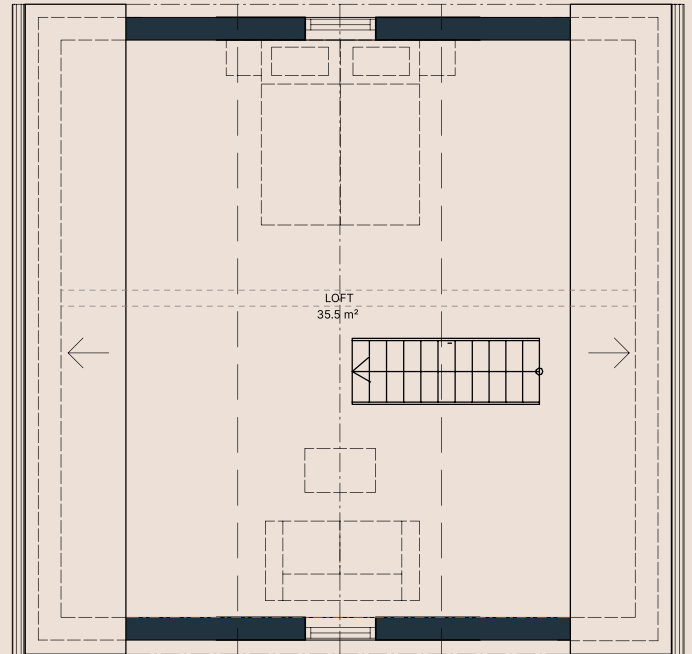

Rok - 2/3 rum & kök

Storlek - 65 kvm

AVVIKELSER KAN FÖREKOMMA

DM	INTEGRERAD DISKMASKIN	HS	HÖGSKÄP	TT	TORKTUMLARE	U	UGN
KAPPHYLLA		K	KYL	TP	TVÄTTPELARE		
SPIS		F	FRYS	TM	TVÄTTMASKING	TT	TORKTUMLARE