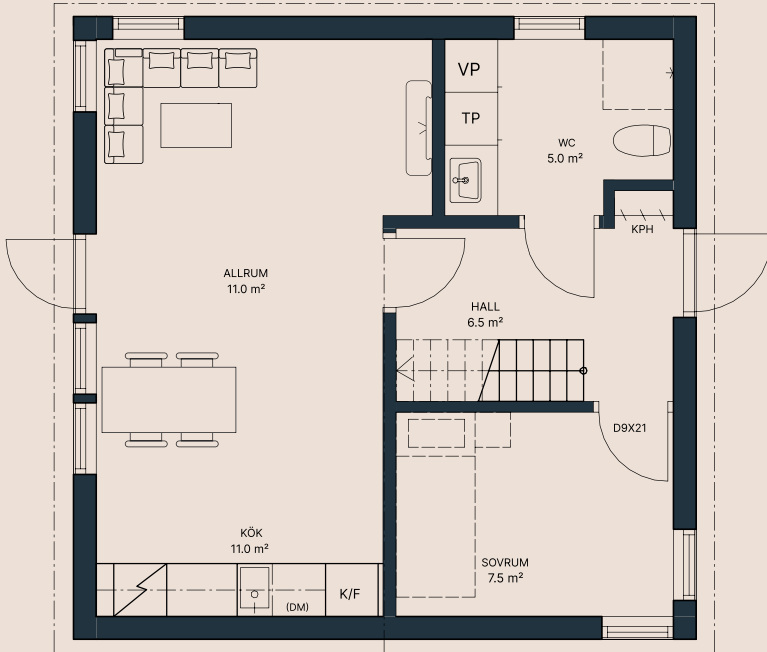

Rok - 2/3 rum & kök

Storlek - 65 kvm

AVVIKELSER KAN FÖREKOMMA

DM	INTEGRERAD DISKMASKIN	HS	HÖGSKÄP	TT	TORKTUMLARE	U	UGN
KAPPHYLLA		K	KYL	TP	TVÄTTPELARE		
SPIS		F	FRYS	TM	TVÄTTMASKING	TT	TORKTUMLARE