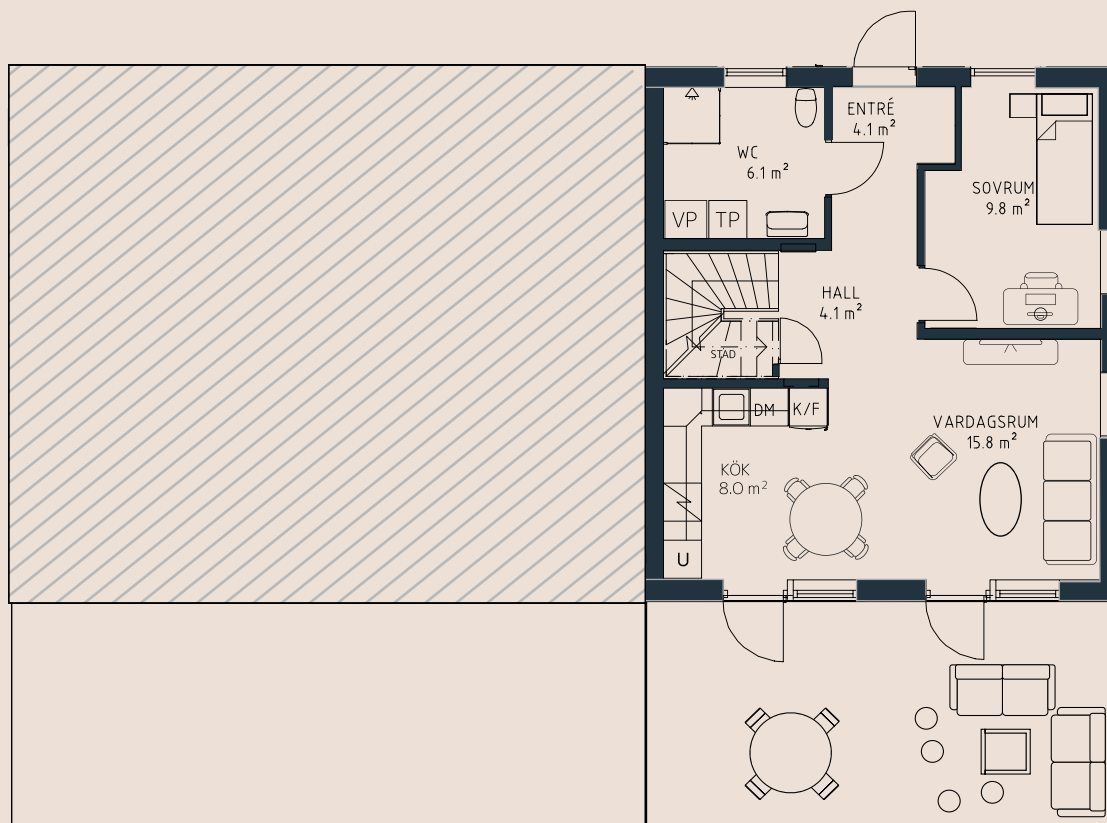

Rok - 5 rum & kök

Storlek - 108 kvm

AVVIKELSER KAN FÖREKOMMA

DM	INTEGRERAD DISKMASKIN	HS	HÖGSKÄP	TT	TORKTUMLARE	U	UGN
	KAPPHYLLA	K	KYL	TP	TVÄTTPELARE		
	SPIS	F	FRYS	TM	TVÄTTMASK ING	TT	TORKTUMLARE