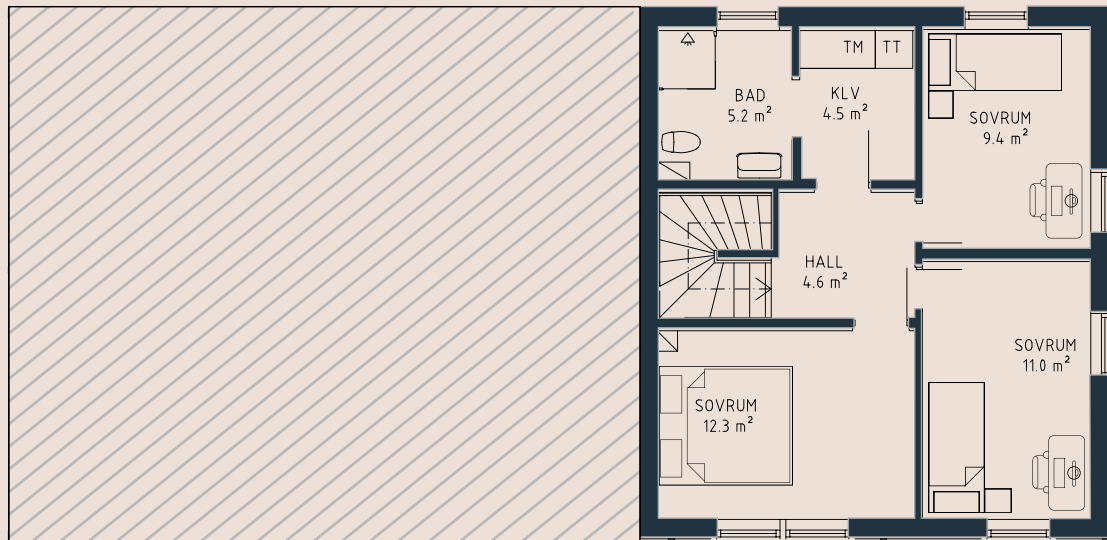

Rok - 5 rum & kök

Storlek - 108 kvm

AVVIKELSER KAN FÖREKOMMA

DM	INTEGRERAD DISKMASKIN	HS	HÖGSKÄP	TT	TORKTUMLARE	U	UGN
	KAPPHYLLA	K	KYL	TP	TVÄTTPELARE		
	SPIS	F	FRYS	TM	TVÄTTMASK ING	TT	TORKTUMLARE