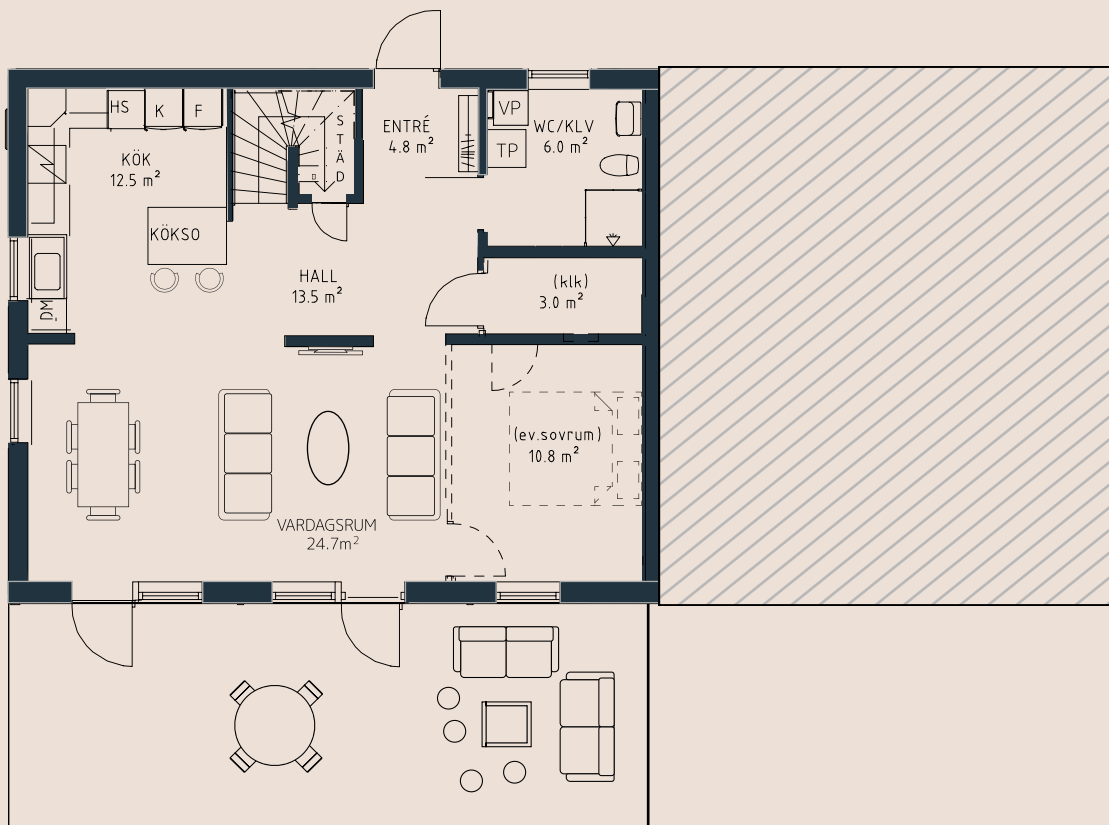

Rok - 4/6 rum &amp; kök

Storlek - 151 kvm

AVVIKELSER KAN FÖREKOMMA

DM	INTEGRERAD DISKMASKIN	HS	HÖGSKÄP	TT	TORKTUMLARE	U	UGN
	KAPPHYLLA	K	KYL	TP	TVÄTTPELARE		
	SPIS	F	FRYS	TM	TVÄTTMASKING	TT	TORKTUMLARE