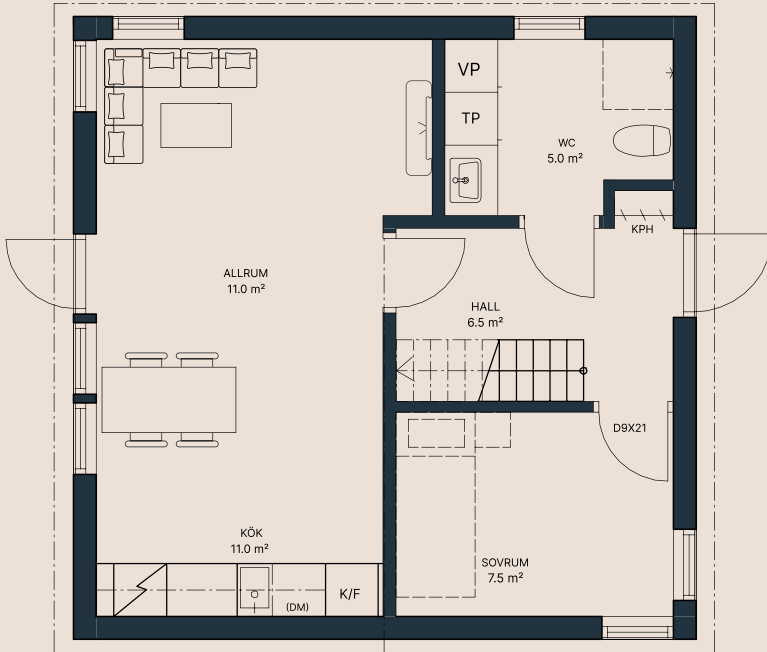

Rok - 2/3 rum & kök

Storlek - 65 kvm

AVVIKELSER KAN FÖREKOMMA

| | | | | | | | |
|-----------|-----------------------|----|---------|----|--------------|----|-------------|
| DM | INTEGRERAD DISKMASKIN | HS | HÖGSKÄP | TT | TORKTUMLARE | U | UGN |
| KAPPHYLLA | | K | KYL | TP | TVÄTTPELARE | | |
| SPIS | | F | FRYS | TM | TVÄTTMASKING | TT | TORKTUMLARE |