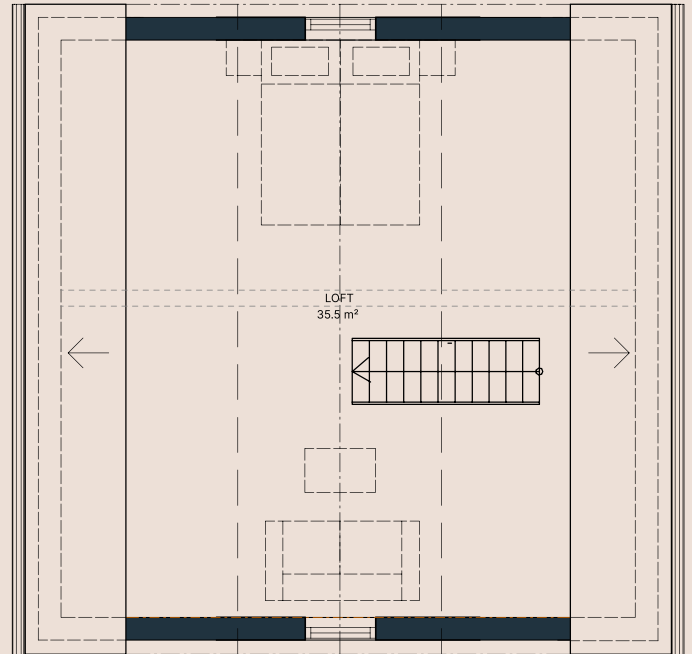

Rok - 2/3 rum & kök

Storlek - 65 kvm

AVVIKELSER KAN FÖREKOMMA

| | | | | | | | |
|-----------|-----------------------|----|---------|----|--------------|----|-------------|
| DM | INTEGRERAD DISKMASKIN | HS | HÖGSKÄP | TT | TORKTUMLARE | U | UGN |
| KAPPHYLLA | | K | KYL | TP | TVÄTTPELARE | | |
| SPIS | | F | FRYS | TM | TVÄTTMASKING | TT | TORKTUMLARE |