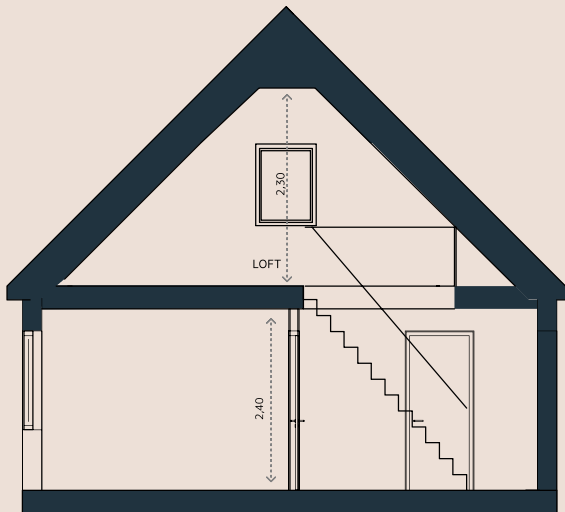

Rok - 2/3 rum & kök

Storlek - 65 kvm

AVVIKELSER KAN FÖREKOMMA

| | | | | | | | |
|-----------|-----------------------|----|---------|----|--------------|----|-------------|
| DM | INTEGRERAD DISKMASKIN | HS | HÖGSKÄP | TT | TORKTUMLARE | U | UGN |
| KAPPHYLLA | | K | KYL | TP | TVÄTTPELARE | | |
| SPIS | | F | FRYS | TM | TVÄTTMASKING | TT | TORKTUMLARE |